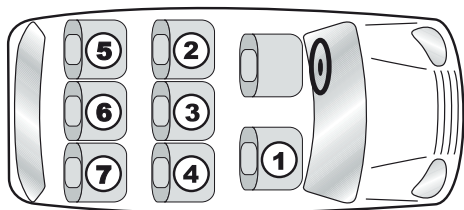

SSANGYONG *		
Korando	2010	② ④
Rexton	2017	② ④
TATA *		
Indica Vista	2008	② ④
TESLA *		
Model X	09/15	② ④
TOYOTA *		
Auris (Facelift 2010)	2007 - 2010	② ④
Auris (E15) (Facelift)	03/10	② ④
Auris (Facelift 2015)	2012	② ④
Auris Hybrid	09/10	② ④
Avensis (T22) 	2000 - 2003	② ④
Avensis (T25) ; (Facelift 2006)	2003 - 2009	② ④
Avensis (T27) ;	2009	② ④
Avensis (T27) ;	01/12	② ④
Corolla	2000	② ④
Corolla (Facelift 2004)	2002 - 2007	② ④

Corolla Verso	2004 - 2009	② ④
IQ	2009	② ④
Land Cruiser (J12)	2002	② ④
Land Cruiser (V8)	2008	② ④
Land Cruiser	11/09	② ④
Previa (Facelift 2009)	2000 - 2009	② ④
Prius	2003 - 2009	② ④
Prius (Facelift 04/12)	2009	② ④
Prius+ (XW4(A)) 	06/12	② ④
Proace Verso	2016	② ③ ④
RAV4	2000 - 2006	② ④
RAV4 (Facelift 2009)	2006	② ④
RAV4	2013	② ④
Urban Cruiser	2009	④
Verso S (XP12(A))	03/11	② ④
Yaris 3+5	1999 - 2005	② ④
Yaris 3+5 (Facelift 2009)	2005 - 2011	② ④
Yaris 3+5	08/11	② ④
Yaris Verso (Facelift 2003)	1999 - 2005	② ④
VOLVO *		
C30	2006	② ④
C70	2005	② ④
CX40	2017	② ④